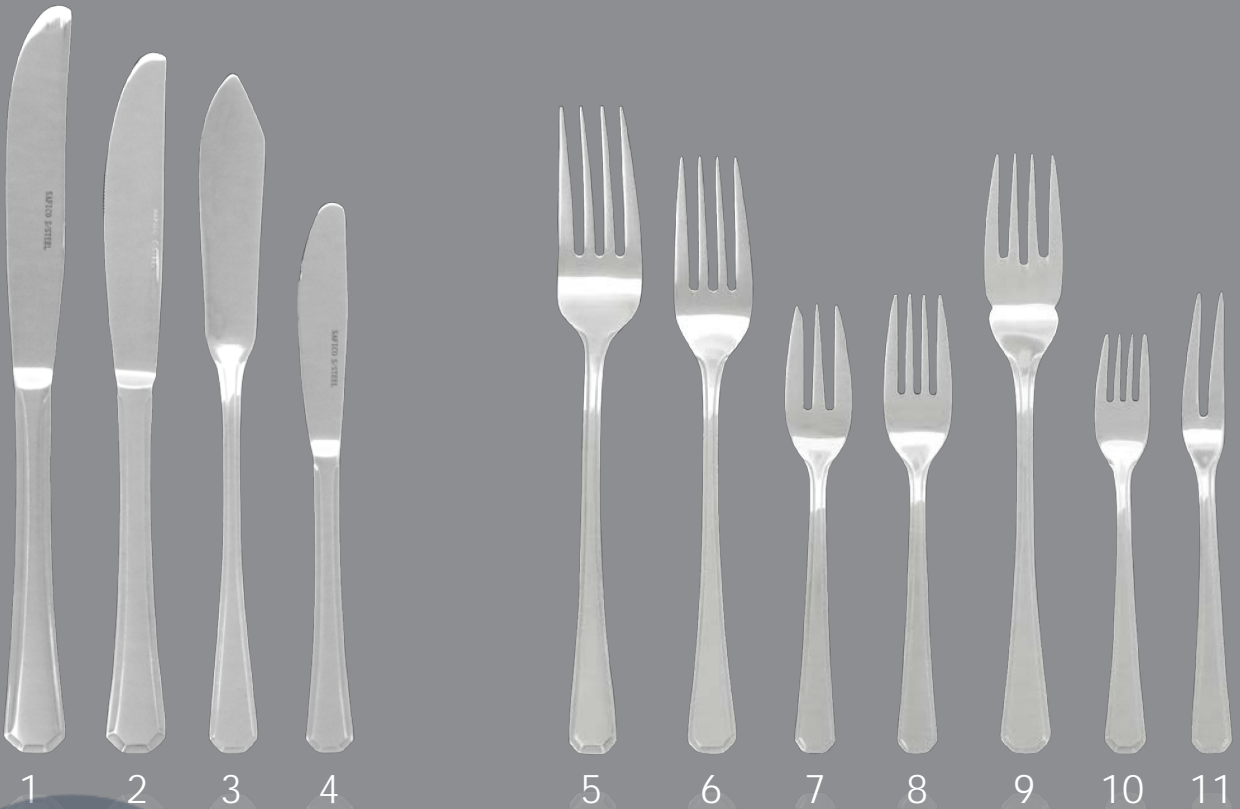

SAFICO

18/10 3mm

Evocative lines for every classic
moment

Classic

1. Table Knife
105SF-329-001
L23.0cm

2. Dessert Knife
105SF-329-004
L21.7cm

3. Fish Knife
105SF-329-013
L21.0cm

4. Tea/Fruit Knife
(Serrated)
105SF-329-021
L17.5cm

5. Table Fork
105SF-329-002
L20.5cm

6. Dessert Fork
105SF-329-005
L18.6cm

7. Pastry Fork
105SF-329-011
L14.0cm

8. Salad Fork
105SF-329-012
L14.3cm

9. Fish Fork
105SF-329-014
L18.7cm

10. Oyster Fork
105SF-329-015
L13.2cm

11. Snail Fork (2 Tine)
105SF-329-017
L14.5cm

12

13

14

15

16

17

18

12. Table Spoon
105SF-329-003
L19.7cm

13. Desert Spoon
105SF-329-006
L18.1cm

14. Soup Spoon
105SF-329-007
L17.1cm

15. Tea Spoon
105SF-329-008
L13.2cm

16. Coffee Spoon
105SF-329-009
L11.5cm

17. Soda Spoon
105SF-329-010
L19.6cm