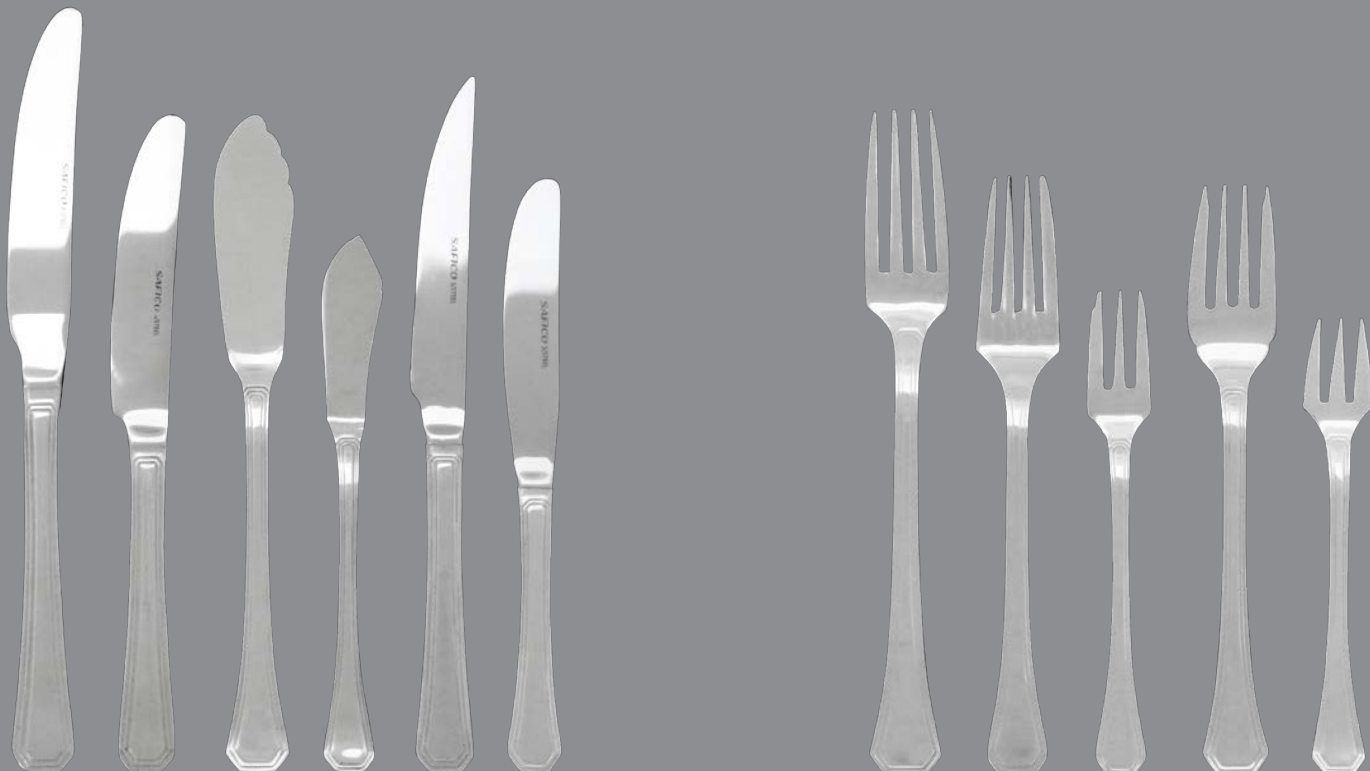

18/10 3mm

A classic linear design for every
occasion

Deluxe

1

2

3

4

5

6

7

8

9

10

11

1. Table Knife (S.H)
105SF-935-001
L23.4cm

2. Dessert Knife (S.H)
105SF-935-004
L20.5cm

3. Fish Knife
105SF-935-013
L20.0cm

4. Butter Knife (S.H)
105SF-935-016
L18.2cm

5. Steak Knife (S.H)
105SF-935-020
L21.3cm

6. Butter Spreader
105SF-935-035
L16.2cm

7. Table Fork
105SF-935-002
L20.0cm

8. Dessert Fork
105SF-935-005
L18.0cm