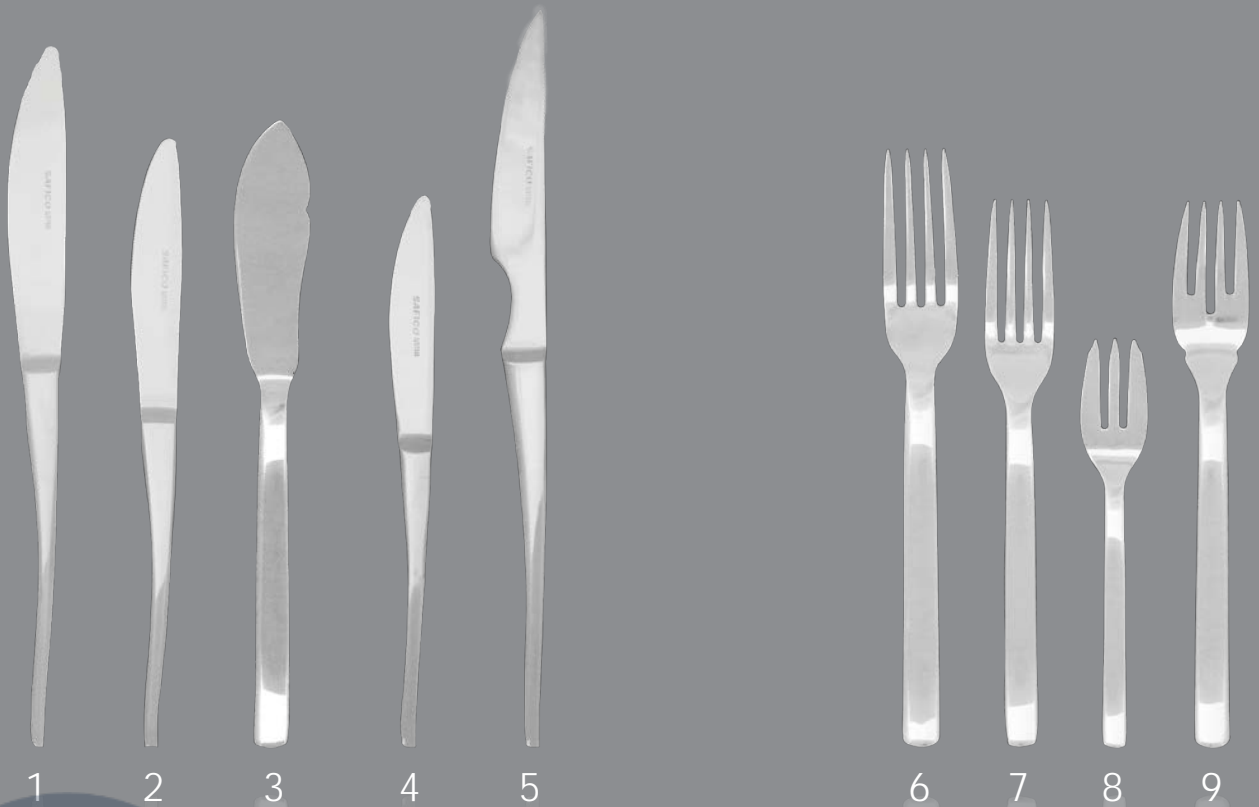

SAFICO

18/10 4mm

---

Fluid arcs reflecting luxury of the  
French Bourgeois

---

# Limoges

1. Table Knife (H.S.H)  
105SF-785-001  
L23.4cm

2. Dessert Knife (H.S.H)  
105SF-785-004  
L20.2cm

3. Fish Knife  
105SF-785-013  
L20.4cm

4. Butter Knife (H.S.H)  
105SF-785-016  
L18.0cm

5. Steak Knife (H.S.H)  
105SF-785-020  
L22.1cm

6. Table Fork  
105SF-785-002  
L20.0cm

7. Dessert Fork  
105SF-785-005  
L18.3cm

8. Pastry/Cake Fork  
105SF-785-011  
L13.6cm

9. Fish Fork  
105SF-785-014  
L18.1cm

10. Table Spoon  
105SF-785-003  
L19.8cm

11. Desert Spoon  
105SF-785-006  
L18.2cm

12. Soup Spoon  
105SF-785-007  
L17.4cm

13. Tea Spoon  
105SF-785-008  
L13.4cm

14. Coffee Spoon  
105SF-785-009  
L11.6cm

15. Ice Tea Spoon  
105SF-785-010  
L18.6cm