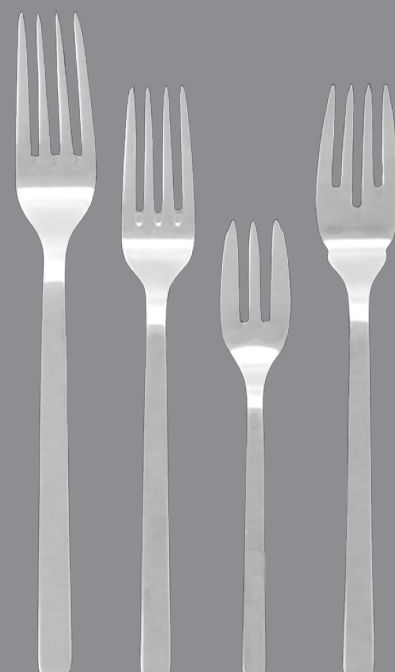

18/10 5mm

---

Glossy stylishness for the best  
tables in the house

---

# Silhouette

1 2 3 4 5

6 7 8 9

1. Table Knife (H.S.H)  
105SF-915-001  
L23.8cm

4. Butter Knife  
105SF-915-016  
L18.0cm

7. Dessert Fork  
105SF-915-005  
L18.4cm

2. Dessert Knife (H.S.H)  
105SF-915-004  
L20.6cm

5. Steak Knife (H.S.H)  
105SF-915-020  
L23.0cm

8. Cake Fork  
105SF-915-011  
L14.2cm

3. Fish Knife  
105SF-915-013  
L20.1cm

6. Table Fork  
105SF-915-002  
L20.8cm

9. Fish Fork  
105SF-915-014  
L18.4cm