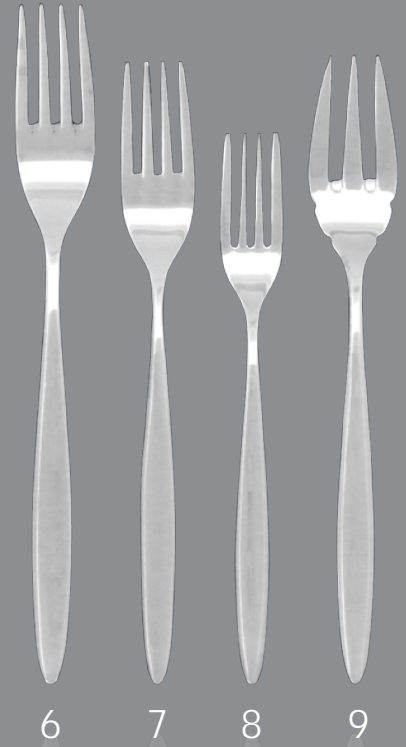

SAFICO

18/10 4mm

---

Embrace the grace of the Tulip's  
natural beauty

---

# Tulip

1. Table Knife (H.S.H)  
105SF-765-001  
L23.3cm

5. Steak Knife (H.S.H)  
105SF-765-020  
L23.5cm

8. Pastry/Salad Fork  
105SF-765-011  
L16.2cm

2. Dessert Knife (H.S.H)  
105SF-765-004  
L20.0cm

6. Table Fork  
105SF-765-002  
L20.0cm

9. Fish Fork  
105SF-765-014  
L18.5cm

3. Fish Knife  
105SF-765-013  
L19.5cm

7. Dessert Fork  
105SF-765-005  
L18.4cm

4. B&B Knife (H.S.H)  
105SF-765-016  
L18.2cm

10. Table Spoon  
105SF-765-003  
L20.0cm

11. Desert Spoon  
105SF-765-006  
L18.4cm

12. Soup Spoon  
105SF-765-007  
L17.4cm

13. Tea Spoon  
105SF-765-008  
L13.9cm

14. Coffee/Demitasse  
Spoon  
105SF-765-009  
L11.9cm

15. Ice Tea Spoon  
105SF-765-010  
L19.5cm