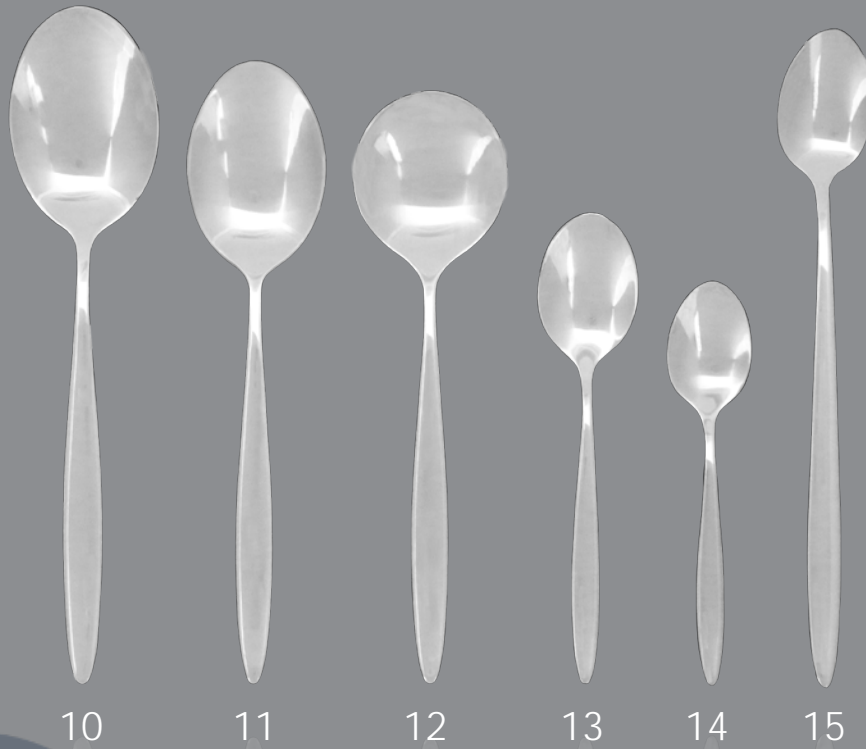

# Tulip

1. Table Knife (H.S.H)  
105SF-765-001  
L23.3cm

5. Steak Knife (H.S.H)  
105SF-765-020  
L23.5cm

8. Pastry/Salad Fork  
105SF-765-011  
L16.2cm

2. Dessert Knife (H.S.H)  
105SF-765-004  
L20.0cm

6. Table Fork  
105SF-765-002  
L20.0cm

9. Fish Fork  
105SF-765-014  
L18.5cm

3. Fish Knife  
105SF-765-013  
L19.5cm

7. Dessert Fork  
105SF-765-005  
L18.4cm

4. B&B Knife (H.S.H)  
105SF-765-016  
L18.2cm

10. Table Spoon  
105SF-765-003  
L20.0cm

11. Desert Spoon  
105SF-765-006  
L18.4cm

12. Soup Spoon  
105SF-765-007  
L17.4cm

13. Tea Spoon  
105SF-765-008  
L13.9cm

14. Coffee/Demitasse  
Spoon  
105SF-765-009  
L11.9cm

15. Ice Tea Spoon  
105SF-765-010  
L19.5cm